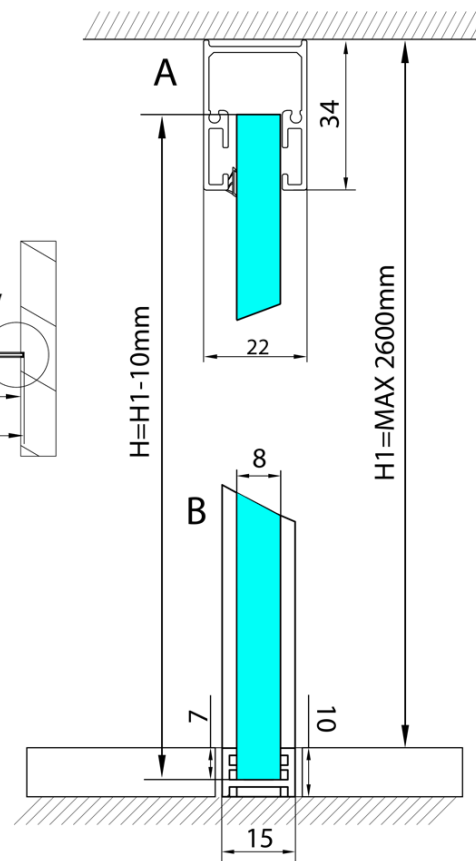

Produktový list

Objednací kód: **AL1216**

ARCHITEX LINE kalené sklo, L 1200 - 1600 mm, H 1800-2600 mm, čiré

L1=MAX 1595	H1=MAX 2600
L=L1+5=1600	H=H1-10=2590