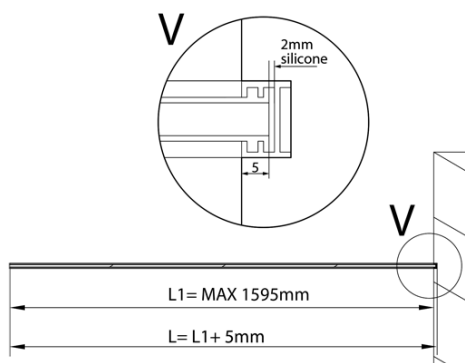

Produktový list

Objednací kód: **AL1216**

ARCHITEX LINE kalené sklo, L 1200 - 1600 mm, H 1800-2600 mm, čiré

L1=MAX 1595	H1=MAX 2600
L=L1+5=1600	H=H1-10=2590