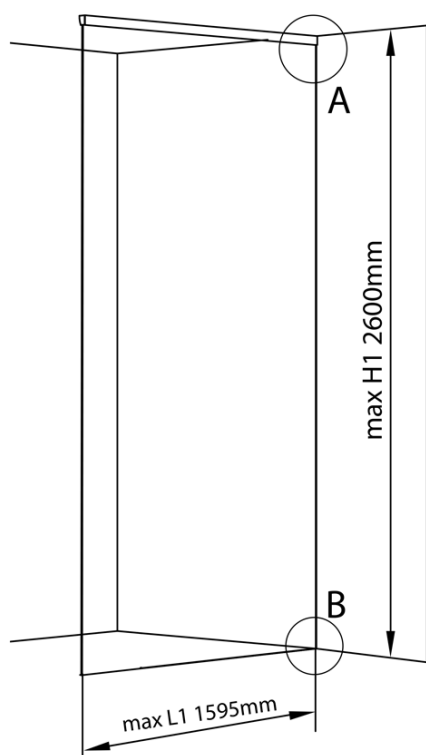

Produktový list

Objednací kód: **AL1216**

ARCHITEX LINE kalené sklo, L 1200 - 1600 mm, H 1800-2600 mm, čiré

L1=MAX 1595	H1=MAX 2600
L=L1+5=1600	H=H1-10=2590